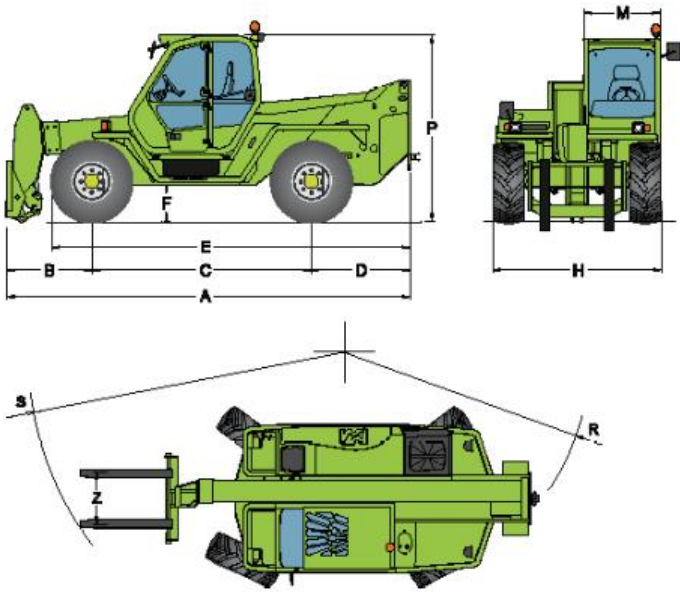

Merlo P 72.10 (Diesel) - Techn. Daten

ABMESSUNGEN P 72.10

A (mm)	5345	F (mm)	480
B (mm)	1235	H (mm)	2330
C (mm)	2875	M (mm)	995
D (mm)	1300	P (mm)	2330
E (mm)	4645	R (mm)	3950