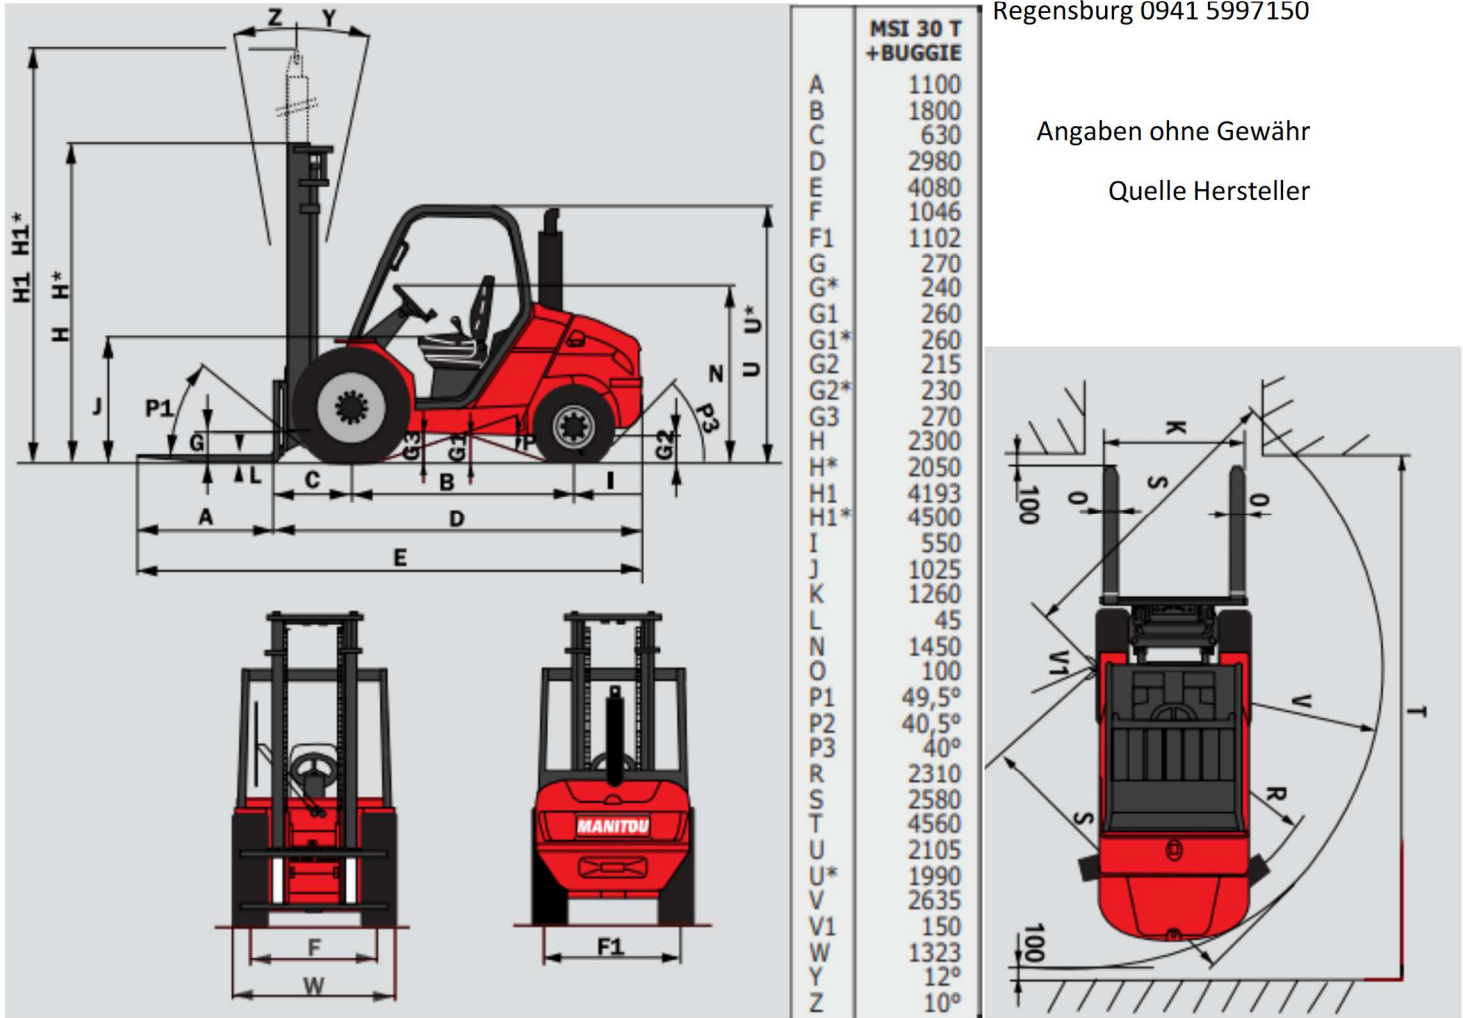

## DATENBLATT – Stapler Manitou MSI 30 T

### Weitere Informationen

Landshut 08703 988168

München 089 54507739

Regensburg 0941 5997150

Angaben ohne Gewähr

Quelle Hersteller

Tragkraft	3000 kg
Standardhubhöhe	3,30 m
Gabelzinken (mm) Länge	1100
Gabelzinken (mm) Breite x Dicke	100 x 45
Maximaler Abstand an der Außenkante	1260
Geschwindigkeit vorwärts/rückwärts	1/1
Maximale Fahrgeschwindigkeit	20 km/h