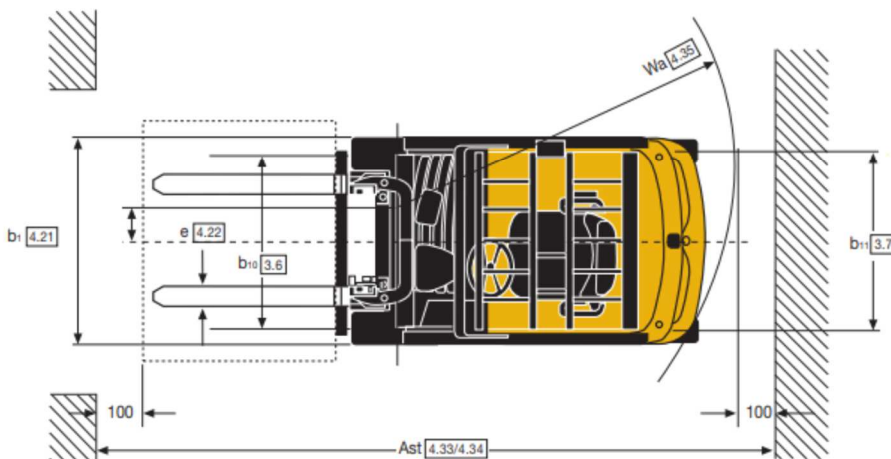

Arbeitsdaten

Hubhöhe: 4,90 m

Tragkraft: 2000 kg

Länge: 2,05 m

Breite: 1,13 m

Höhe: 2,25 m

Freihub: 1,00 m

Eigengewicht: 3490 kg

Antrieb: Elektro

Gabellänge: 1,20 m

integrierter Seitenschieber: ja

Bereifung / Abriebarm: ja