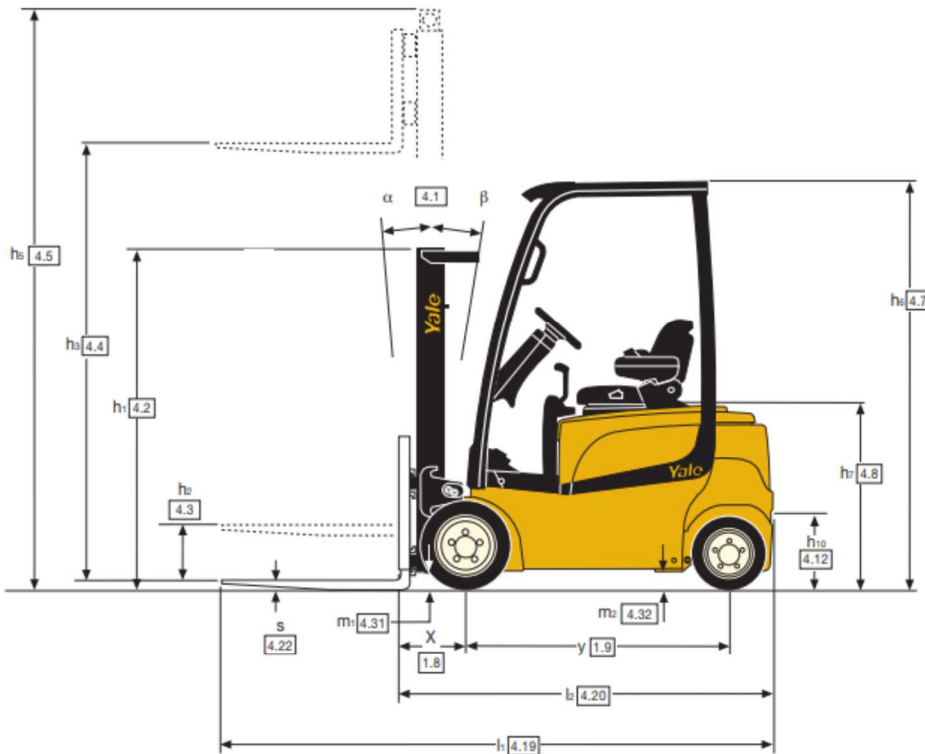

DATENBLATT – YALE ERP VF 20 - Hubmaststapler

Weitere Informationen

Landshut 08703 988168

München 089 54507739

Regensburg 0941 5997150

Angaben ohne Gewähr

Quelle Hersteller