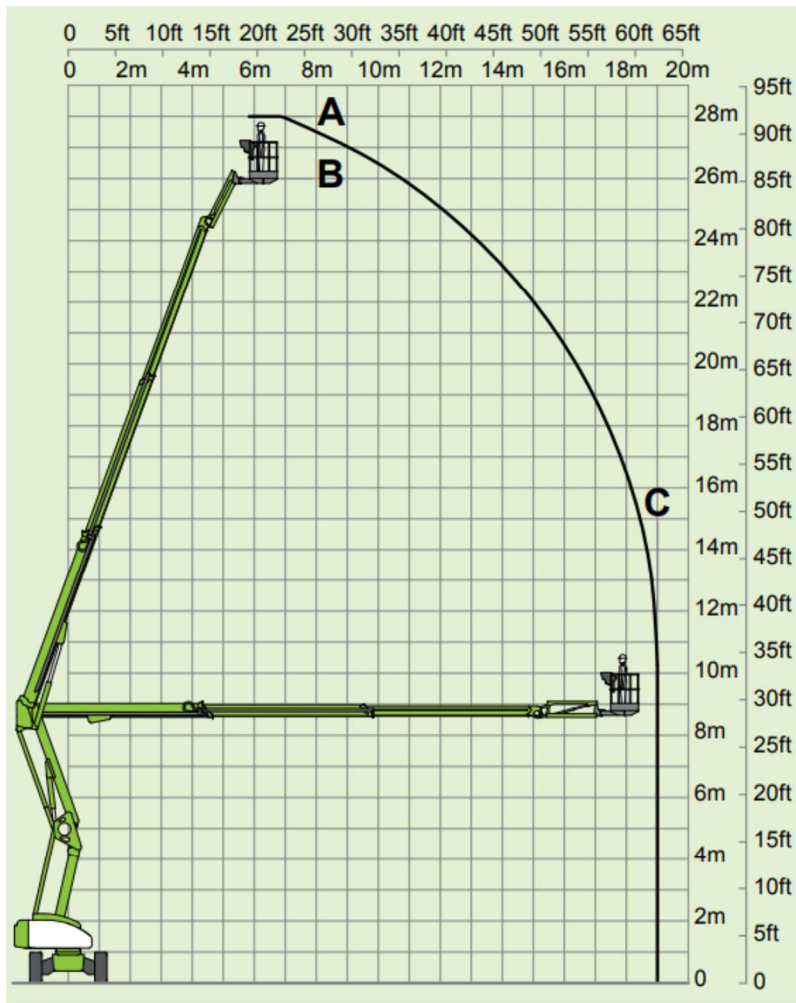

DATENBLATT – Hybrid Bühne Nifty HR28

Landshut 08703 988168

München 089 54507739

Regensburg 0941 5997150

Angaben ohne Gewähr

Quelle Hersteller

(A)	28m 92ft	
(B)	26m 85ft 6in	
(C)	19m 62ft	
	280kg 620lbs	
	2.4m x 0.9m 7ft 10in x 2ft 11in	
(D)	2.7m 8ft 10in	
(F)	2.49m 8ft 2in	
(H)	7.3m 23ft 11in	
(J)	9.28m 30ft 5in	
	4.7km/h 3mph	
	150°	
	180°	
	5.9m 19ft 4in	
	40% 22°	
	14650kg 32300lbs	