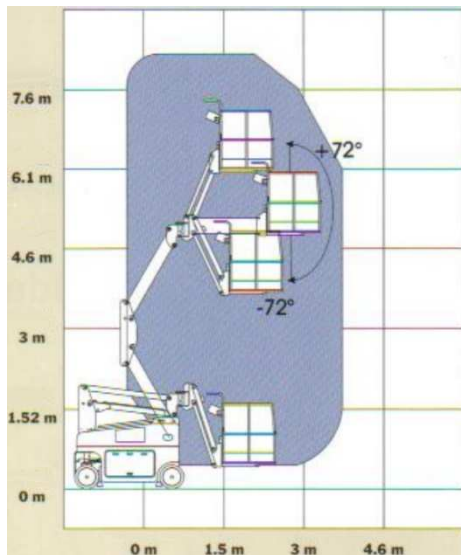

DATENBLATT – Genie Z-20 Gelenkteleskopbühne

Landshut 08703 988168

München 089 54507739

Regensburg 0941 5997150

Angaben ohne Gewähr

Quelle Hersteller

Arbeitshöhe 8.1 m
 Ladeflächenlänge 1 m
 Ladeflächenbreite 0.79 m
 Transportlänge 3.5 m
 Transportbreite 1.19 m
 Transporthöhe 2 m
 Nutzlast 200 kg
 Reichweite 3,34 m
 Personen 2

A Höhe eingefahren 2 m
 B Länge eingefahren 3,6 m
 C Breite 1,19 m
 D Reifenabstand 1,6 m
 E / F Bodenfreiheit 12 cm / 5 cm
 G Länge Plattform 116 cm
 H Breite Plattform