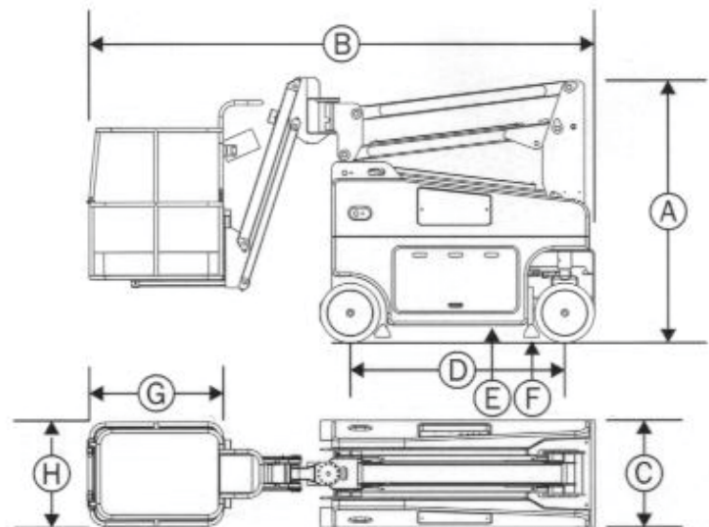

DATENBLATT – Genie Z-20 Gelenkteleskopbühne

Landshut 08703 988168

München 089 54507739

Regensburg 0941 5997150

Angaben ohne Gewähr

Quelle Hersteller

Arbeitshöhe 8.1 m
 Ladeflächenlänge 1 m
 Ladeflächenbreite 0.79 m
 Transportlänge 3.5 m
 Transportbreite 1.19 m
 Transporthöhe 2 m
 Nutzlast 200 kg
 Reichweite 3,34 m
 Personen 2

A Höhe eingefahren 2 m
 B Länge eingefahren 3,6 m
 C Breite 1,19 m
 D Reifenabstand 1,6 m
 E / F Bodenfreiheit 12 cm / 5 cm
 G Länge Plattform 116 cm
 H Breite Plattform