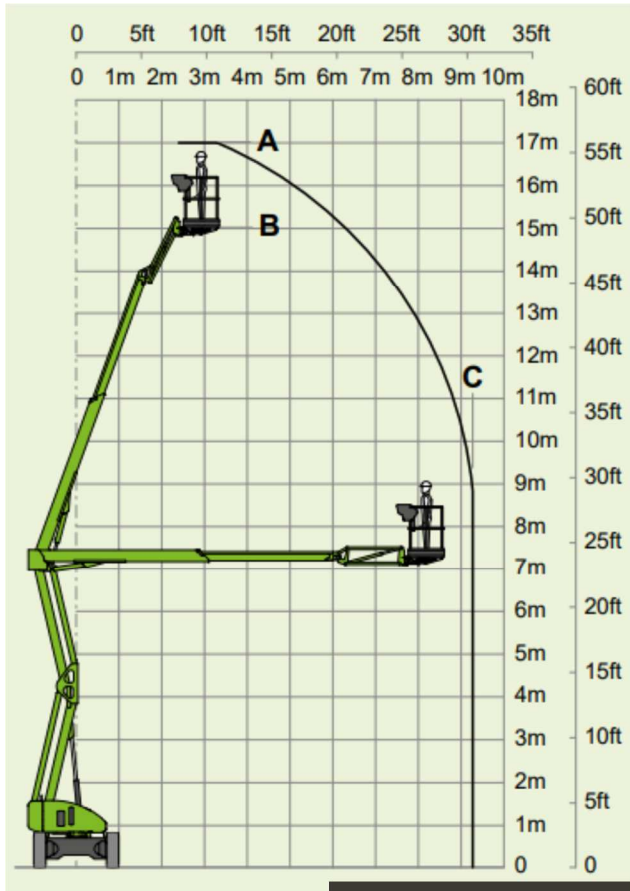

DATENBLATT – Nifty HR 17NE Gelenkteleskopbühne

Landshut 08703 988168

München 089 54507739

Regensburg 0941 5997150

Angaben ohne Gewähr

Quelle Hersteller

(A)	17.2m 56ft 6in		(D)	2.1m 6ft 11in		6km/h 3.7mph	
(B)	15.2m 50ft		(F)	2m 6ft 7in		3.7m 12ft 2in	
(C)	9.4m 31ft		(H)	4.8m 15ft 9in		35% 19°	
	225kg 500lbs		(J)	6.35m 20ft 10in		4970kg 10960lbs	
	1.8m x 0.85m 5ft 11in x 2ft 9in						
	150°						
	180°						