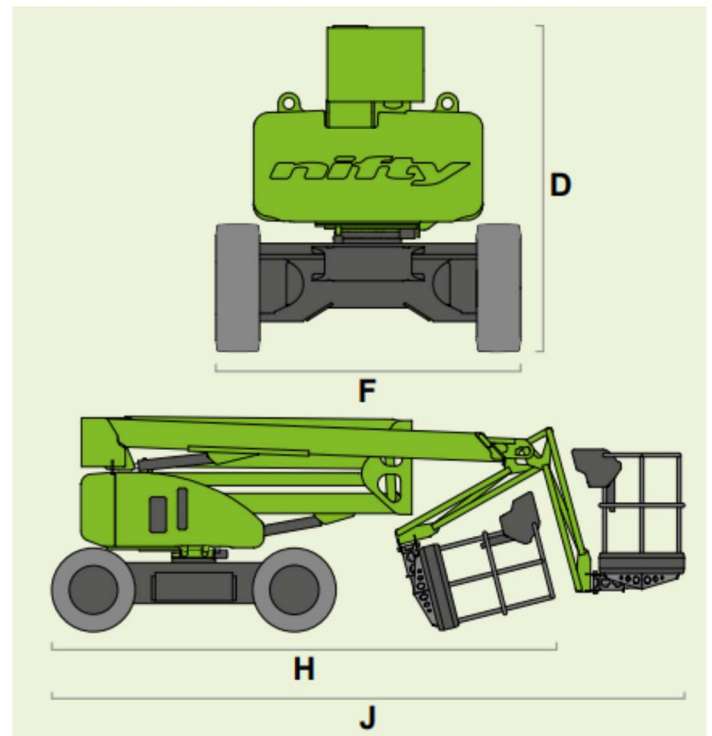

DATENBLATT – Nifty HR 17NE Gelenkteleskopbühne

Landshut 08703 988168

München 089 54507739

Regensburg 0941 5997150

Angaben ohne Gewähr

Quelle Hersteller

(A)	17.2m 56ft 6in		(D)	2.1m 6ft 11in		6km/h 3.7mph	
(B)	15.2m 50ft		(F)	2m 6ft 7in		3.7m 12ft 2in	
(C)	9.4m 31ft		(H)	4.8m 15ft 9in		35% 19°	
	225kg 500lbs		(J)	6.35m 20ft 10in		4970kg 10960lbs	
	1.8m x 0.85m 5ft 11in x 2ft 9in						
	150°						
	180°						