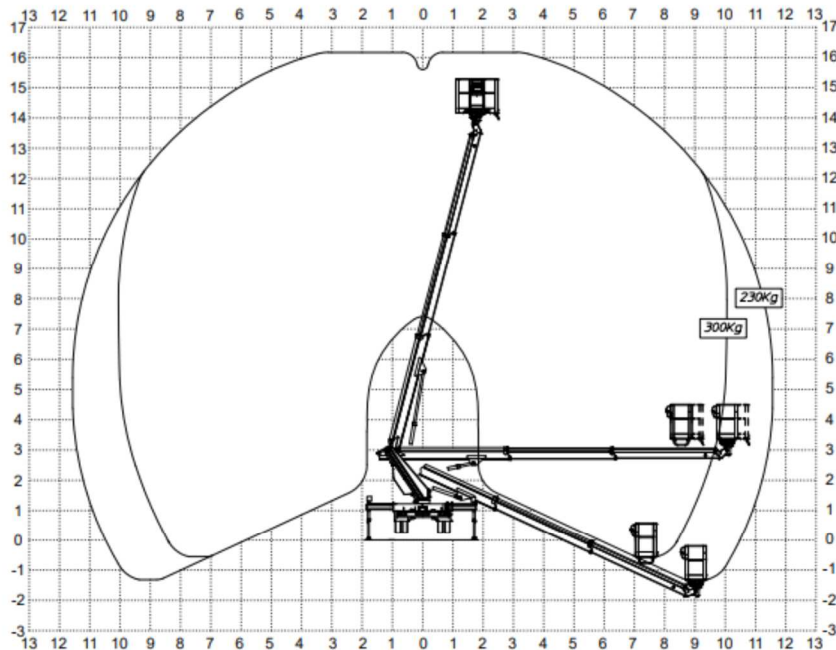

DATENBLATT – LKW Bühne Multitel – MT 162EX – bis 3,5t Hybrid

Landshut 08703 988168

München 089 54507739

Regensburg 0941 5997150

Angaben ohne Gewähr

Quelle Hersteller

Arbeitshöhe	16,20 m
Länge	6,06 m
Breite	2,20 m
Höhe	2,82 m
seitl. Reichweite	11,10 m
Plattformhöhe	14,20 m
max. Korblast	300 kg
Korbmaße	1,40 m x 0,70 m
Abstützbreite variabel	2,20 m - 3,55 m
zulässiges Gesamtgewicht	3500 kg
hydraulisch drehbarer Korb	ja
beweglicher Korbarm	nein