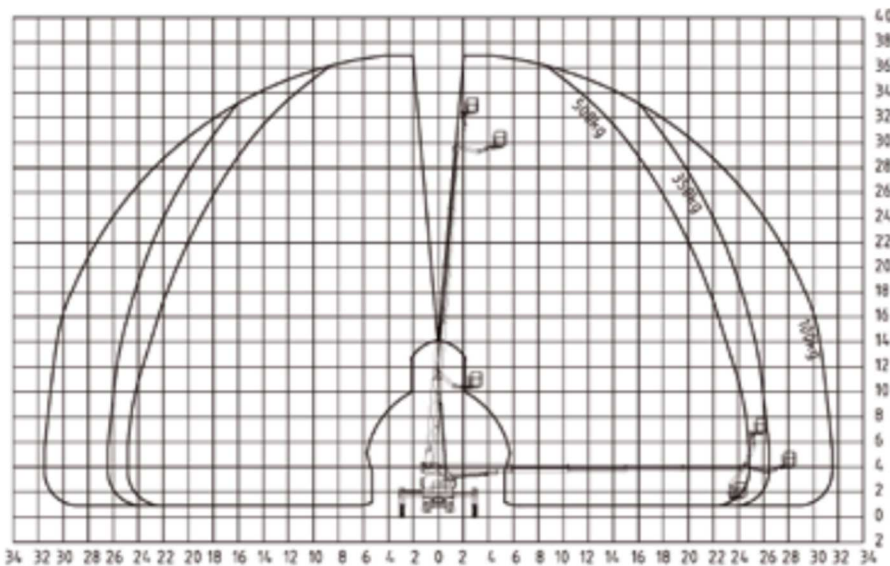

DATENBLATT – LKW Bühne über 7,5t Palfinger P-370-KS

2% Toleranz bauteilbedingt möglich

- Max. Arbeitshöhe: 37 m
- Max. Bodenhöhe: 35 m
- Max. horizontale Reichweite / mit Korblast: 31,5 m
- Schwenkbereich Arbeitskorb: + / - 85°
- Max. Abstützbreite: 5,62 m
- Bewegungswinkel des Arbeitsarmes: 185°
- Max. zulässige Korblast: 500 kg
- Arbeitskorb - Breite / Länge / Höhe: 2,00 x 0,80 x 1,10 m
- Schwenkbereich Drehtisch: 500°
- Maximales Gefälle bei Stabilisierung: 2°
- Höhe in Transportstellung: 3,85 m
- Breite in Transportstellung: 2,49 m
- Gesamtlänge: 8,35 m
- Gesamtgewicht: 18000 kg