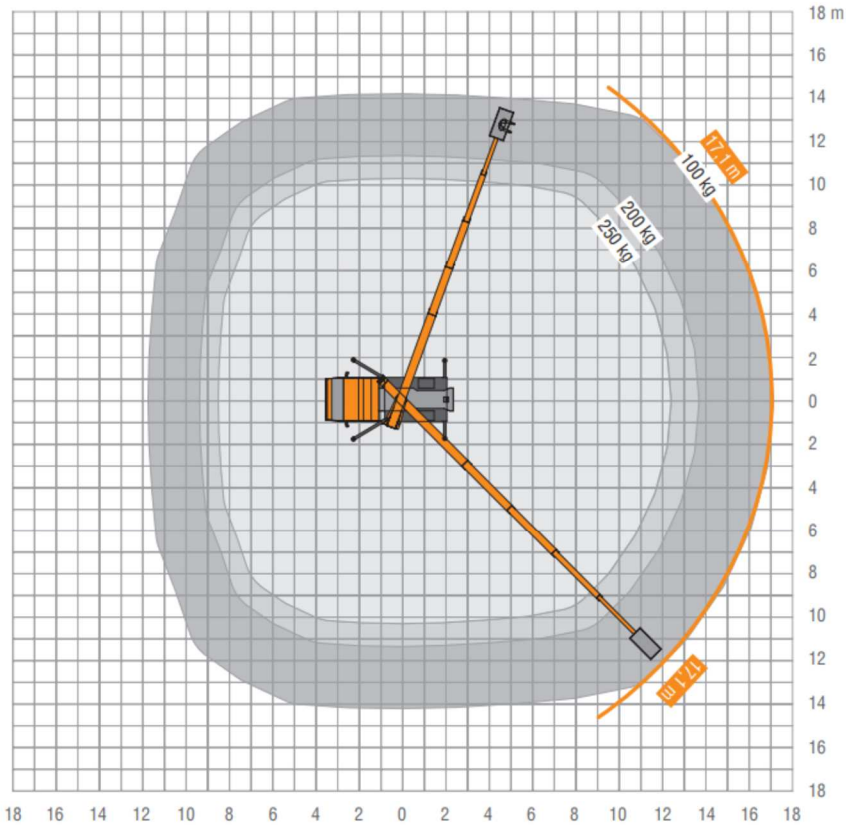

DATENBLATT – 3,5 t, LKW Arbeitsbühne Ruthmann Steiger TB-300

Weitere Informationen

Landshut 08703 988168

München 089 54507739

Regensburg 0941 5997150

Angaben ohne Gewähr

Quelle Hersteller

Arbeitshöhe	30,00 m
Länge	8,07 m
Höhe	3,00 m
seitl. Reichweite	17,10 m
Plattformhöhe	26,80 m
max. Korblast	250 kg
Korbmaße	1,40 m x 0,70 m
zulässiges Gesamtgewicht	3500 kg
hydraulisch drehbarer Korb	ja
beweglicher Korbarm	nein