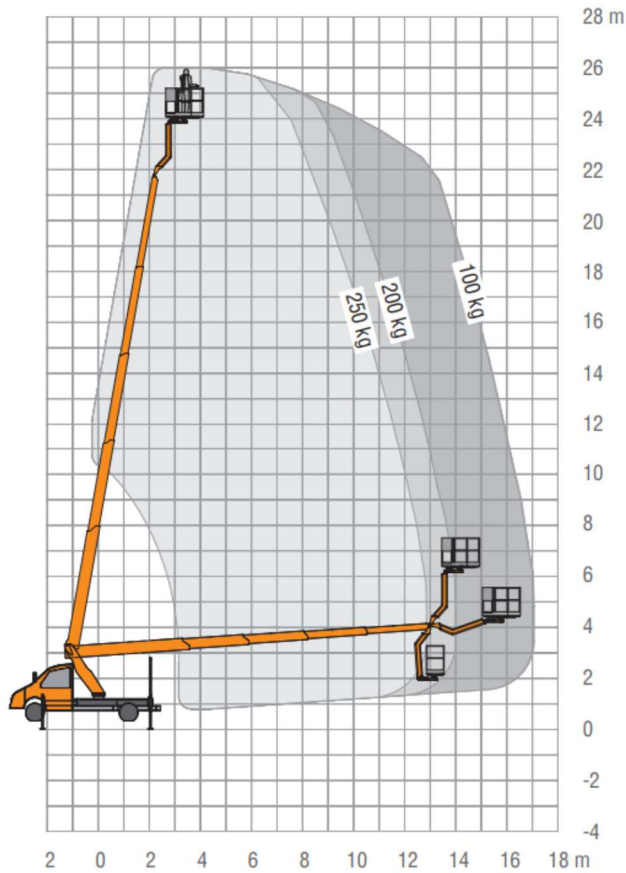

DATENBLATT – LKW Bühne – bis 3,5t Ruthmann TBR 260

Weitere Informationen

Landshut 08703 988168

München 089 54507739

Regensburg 0941 5997150

Angaben ohne Gewähr

Quelle Hersteller

Arbeitshöhe	26 m
Länge	7,9 m
Breite	2,10 m
Höhe	3,00 m
seitl. Reichweite	17 m
Plattformhöhe	24 m
max. Korblast	250 kg
Korbmaße	1,40 x 0,70 m
zulässiges Gesamtgewicht	3500 kg
hydraulisch drehbarer Korb	ja
beweglicher Korbarm	ja