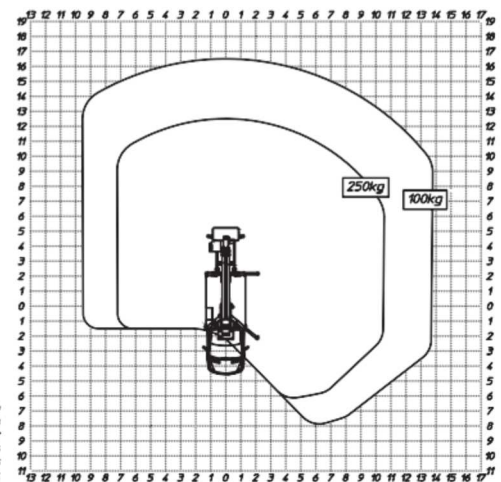

DATENBLATT – LKW-Arbeitsbühne 3,5t Multitel MJE 250

Weitere Informationen

Landshut 08703 988168

München 089 54507739

Regensburg 0941 5997150

Angaben ohne Gewähr

Quelle Hersteller

Arbeitshöhe	24,70 m
Länge	7,85 m
Breite	2,20 m
Höhe	3,00 m
seitl. Reichweite	16,50 m
Plattformhöhe	24,70 m
max. Korblast	250 kg
Korbmaße	1,40 x 0,70 x 1,10 m
zulässiges Gesamtgewicht	3500 kg
hydraulisch drehbarer Korb	ja
beweglicher Korbarm	ja