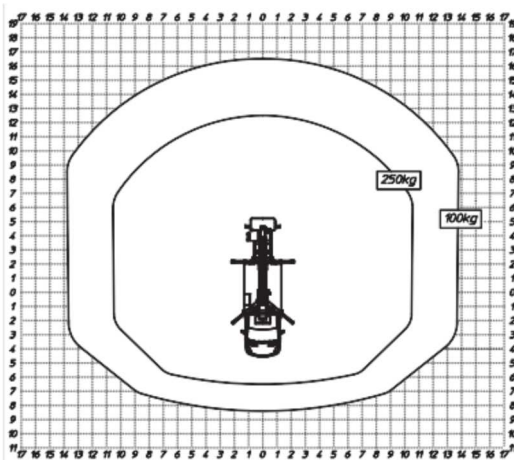

DATENBLATT – LKW-Arbeitsbühne 3,5t Multitel MJE 250

Weitere Informationen

Landshut 08703 988168

München 089 54507739

Regensburg 0941 5997150

Angaben ohne Gewähr

Quelle Hersteller

Arbeitshöhe	24,70 m
Länge	7,85 m
Breite	2,20 m
Höhe	3,00 m
seitl. Reichweite	16,50 m
Plattformhöhe	24,70 m
max. Korblast	250 kg
Korbmaße	1,40 x 0,70 x 1,10 m
zulässiges Gesamtgewicht	3500 kg
hydraulisch drehbarer Korb	ja
beweglicher Korbarm	ja