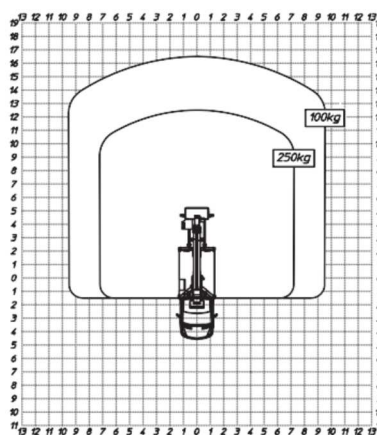

DATENBLATT – LKW-Arbeitsbühne 3,5t Multitel MJE 250

Weitere Informationen

Landshut 08703 988168

München 089 54507739

Regensburg 0941 5997150

Angaben ohne Gewähr

Quelle Hersteller

Arbeitshöhe	24,70 m
Länge	7,85 m
Breite	2,20 m
Höhe	3,00 m
seitl. Reichweite	16,50 m
Plattformhöhe	24,70 m
max. Korblast	250 kg
Korbmaße	1,40 x 0,70 x 1,10 m
zulässiges Gesamtgewicht	3500 kg
hydraulisch drehbarer Korb	ja
beweglicher Korbarm	ja