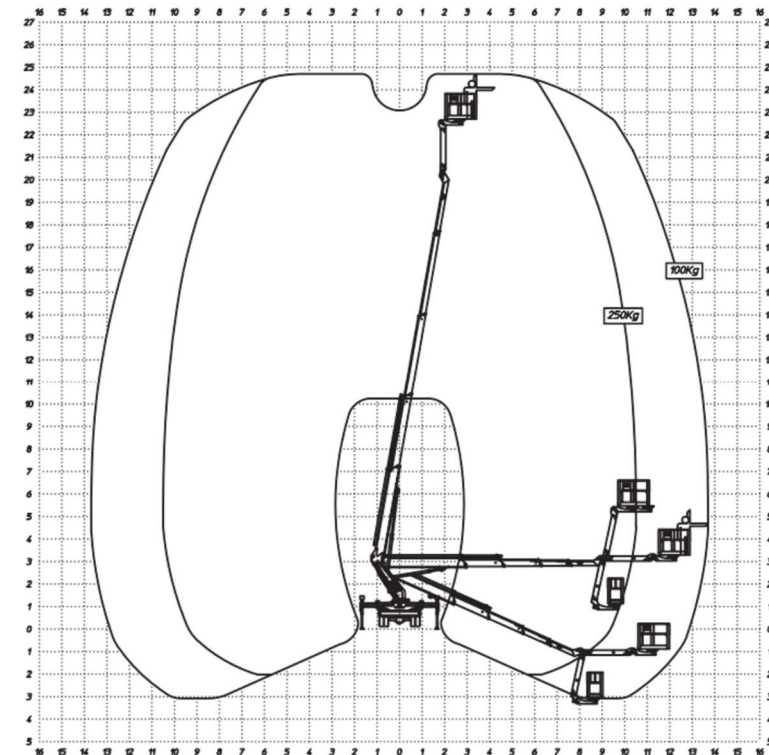

DATENBLATT – LKW-Arbeitsbühne 3,5t Multitel MJE 250

Weitere Informationen

Landshut 08703 988168

München 089 54507739

Regensburg 0941 5997150

Angaben ohne Gewähr

Quelle Hersteller

Arbeitshöhe	24,70 m
Länge	7,85 m
Breite	2,20 m
Höhe	3,00 m
seitl. Reichweite	16,50 m
Plattformhöhe	24,70 m
max. Korblast	250 kg
Korbmaße	1,40 x 0,70 x 1,10 m
zulässiges Gesamtgewicht	3500 kg
hydraulisch drehbarer Korb	ja
beweglicher Korbarm	ja