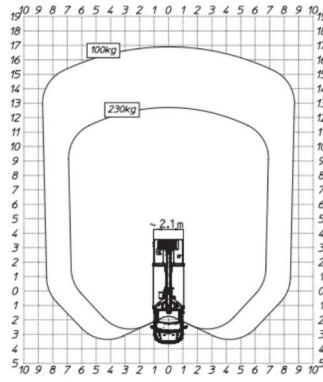

### Weitere Informationen

Landshut 08703 988168

München 089 54507739

Regensburg 0941 5997150

Angaben ohne Gewähr

Quelle Hersteller

Arbeitshöhe	27,00 m
Länge	7,69 m
Breite	2,20 m
Höhe	2,98 m
seitl. Reichweite	17,00 m
Plattformhöhe	25,00 m
max. Korblast	230 kg
Korbmaße	1,40 x 0,70 x 1,10 m
zulässiges Gesamtgewicht	3500 kg
hydraulisch drehbarer Korb	ja
beweglicher Korbarm	nein