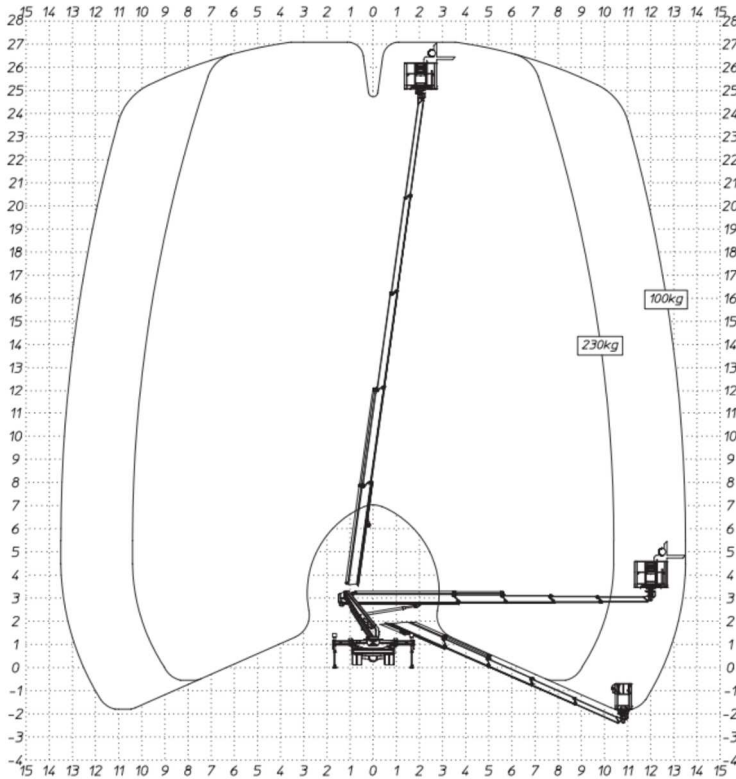

## DATENBLATT – LKW-Arbeitsbühne 3,5t Multitel MTE 270 EX

### Weitere Informationen

Landshut 08703 988168

München 089 54507739

Regensburg 0941 5997150

Angaben ohne Gewähr

Quelle Hersteller

Arbeitshöhe	27,00 m
Länge	7,69 m
Breite	2,20 m
Höhe	2,98 m
seitl. Reichweite	17,00 m
Plattformhöhe	25,00 m
max. Korblast	230 kg
Korbmaße	1,40 x 0,70 x 1,10 m
zulässiges Gesamtgewicht	3500 kg
hydraulisch drehbarer Korb	ja
beweglicher Korbarm	nein