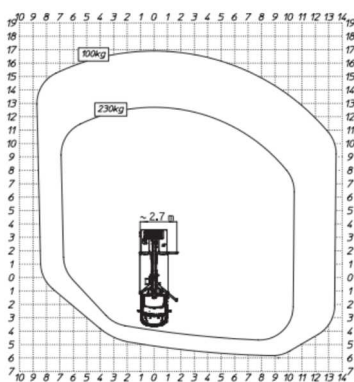

### Weitere Informationen

Landshut 08703 988168

München 089 54507739

Regensburg 0941 5997150

Angaben ohne Gewähr

Quelle Hersteller

Arbeitshöhe	27,00 m
Länge	7,69 m
Breite	2,20 m
Höhe	2,98 m
seitl. Reichweite	17,00 m
Plattformhöhe	25,00 m
max. Korblast	230 kg
Korbmaße	1,40 x 0,70 x 1,10 m
zulässiges Gesamtgewicht	3500 kg
hydraulisch drehbarer Korb	ja
beweglicher Korbarm	nein