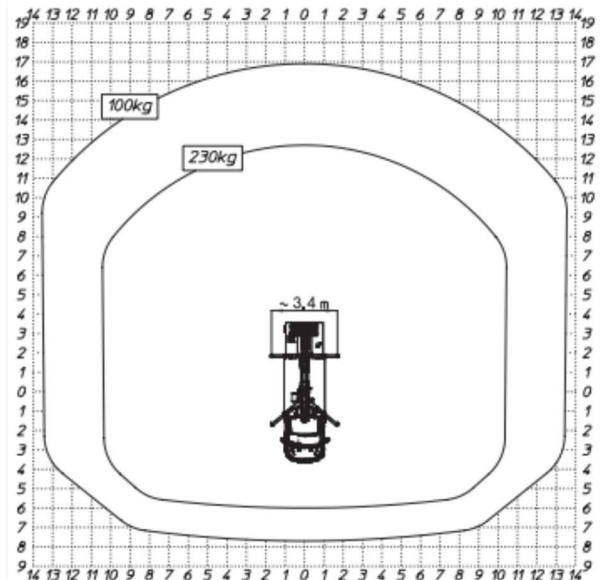

### Weitere Informationen

Landshut 08703 988168

München 089 54507739

Regensburg 0941 5997150

Angaben ohne Gewähr

Quelle Hersteller

Arbeitshöhe	27,00 m
Länge	7,69 m
Breite	2,20 m
Höhe	2,98 m
seitl. Reichweite	17,00 m
Plattformhöhe	25,00 m
max. Korblast	230 kg
Korbmaße	1,40 x 0,70 x 1,10 m
zulässiges Gesamtgewicht	3500 kg
hydraulisch drehbarer Korb	ja
beweglicher Korbarm	nein