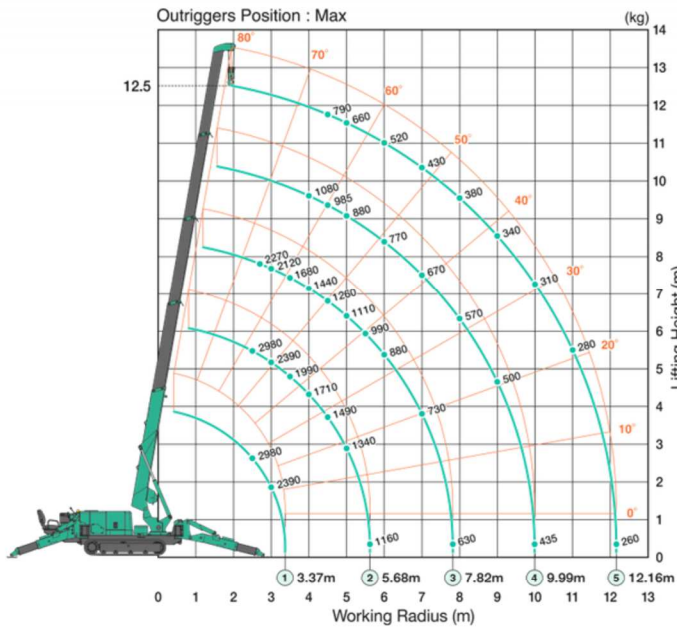

DATENBLATT – MAEDA Minikran MC305C-3