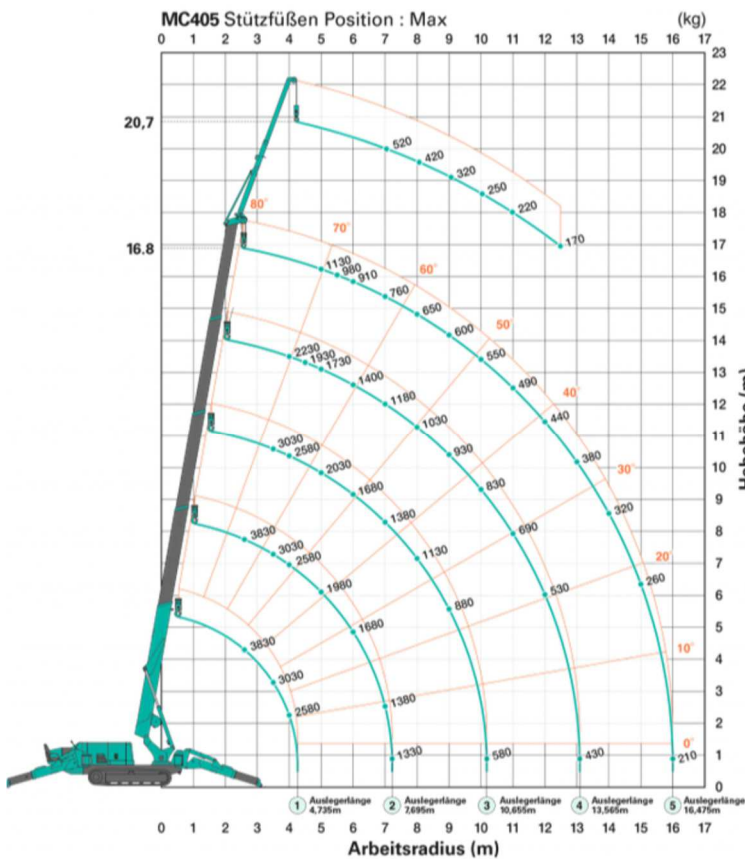

## DATENBLATT – Minikran - MC405C-3

### Arbeitsdaten

Max. Tragkraft:	3.830 kg
Max. Arbeitshöhe:	16,8 m (20,7m mit optionaler Kranspitze)
Kranen unter Boden	4-fach 20,5m / 2-fach 41,0m / 1-fach 82,0m
Antrieb:	Diesel- / Elektromotor
Länge:	4,98 m
Breite:	1,38 m
Höhe:	1,88 m
Eigengewicht*:	5.750 kg
je nach Ausstattung	