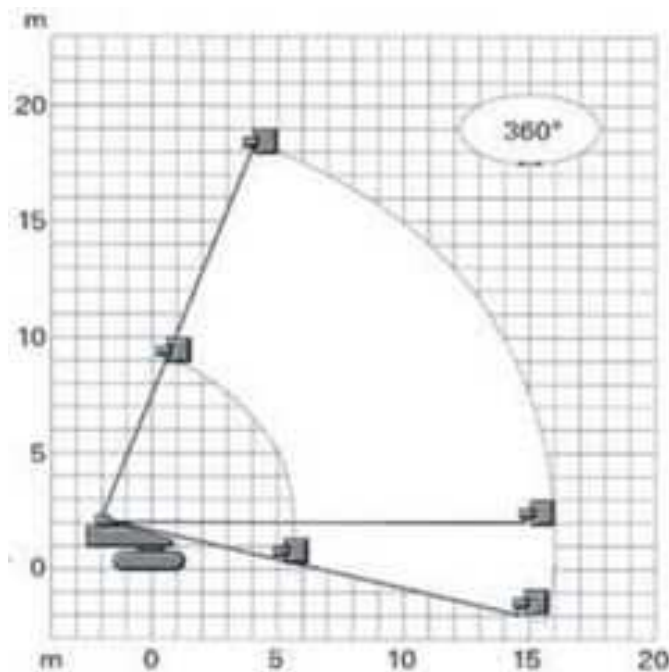

DATENBLATT – Aichi SR 182

Weitere Informationen

Landshut 08703 988168

München 089 54507739

Regensburg 0941 5997150

Angaben ohne Gewähr

Quelle Hersteller

Arbeitsdaten:

Arbeitshöhe:	20,20 m
Länge:	8,50 m
Breite:	2,50 m
Höhe:	2,60 m
seitl. Reichweite:	16,50 m
Plattformhöhe:	18,20 m
max. Korblast:	250 kg
Korbmaße:	1,85 m x 0,80 m
Abstützbreite:	keine Stützen
Abstützung:	nein
Eigengewicht:	13050 kg
Steigfähigkeit:	51%
Antrieb:	Diesel
Korb abnehmbar:	nein
hydraulisch drehbarer Korb:	180 Grad
beweglicher Korbarm:	nein
Zulassung:	Aussen
Bereifung / Abriebarm:	nein