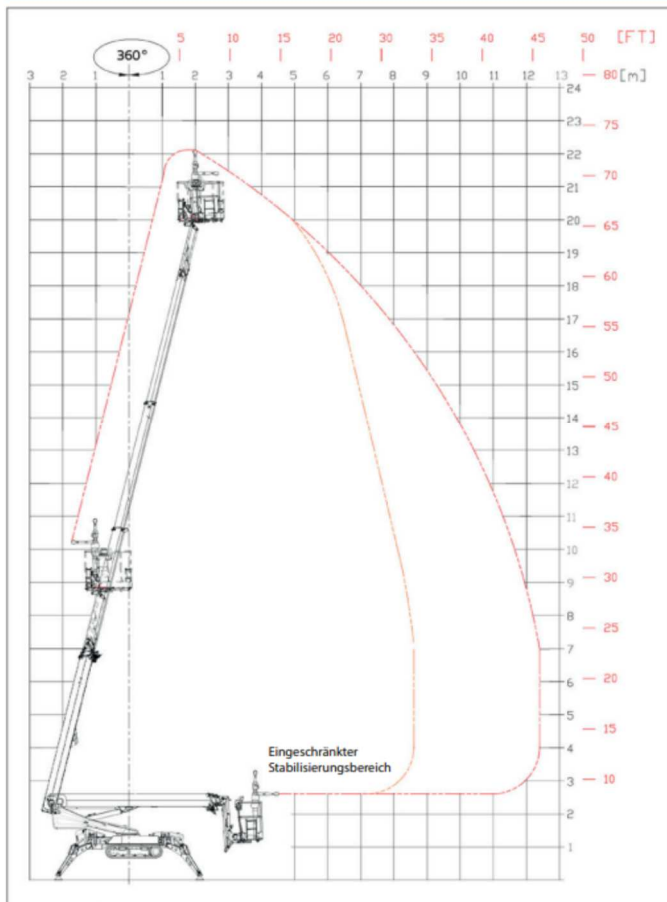

DATENBLATT – JLG X22SJP

REICHWEITENDIAGRAMM

Weitere Informationen

Landshut 08703 988168

München 089 54507739

Regensburg 0941 5997150

Angaben ohne Gewähr

Quelle Hersteller

Raupenbühne

Technische Daten

Arbeitshöhe	22 m
Plattformhöhe	20 m
Schwenken nicht durchgängig	360°
Plattformkapazität	230 kg
Korbarm – Gesamtlänge	1.43 m
Plattformgröße (Standard 2 Personen)	0.69 m x 1.34 m
Maschinengewicht (Diesel)	3.350 kg
Maschinengewicht (Lithium)	3.300 kg
Maschinengewicht (Bi-Energy)	3.350 kg
Breite Untergestell (eingefahren/ausgefahren)	0.88 m/ 1.30 m