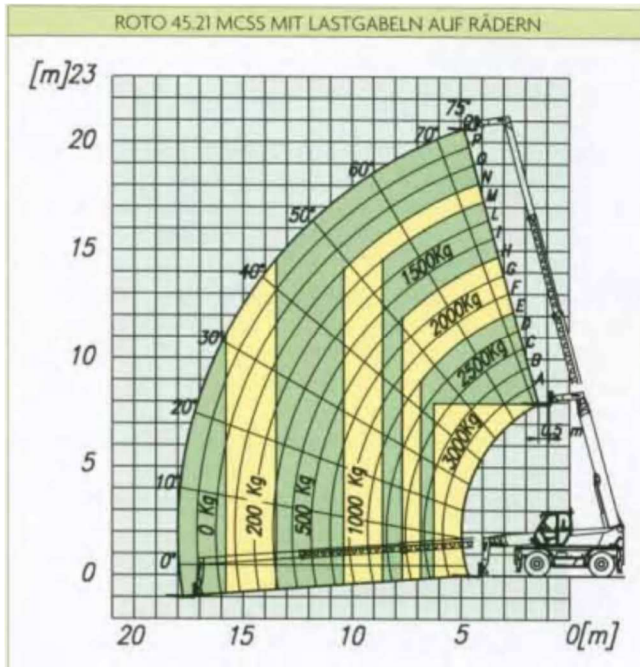

## DATENBLATT – Merlo ROTO 45.21 MCSS

### Weitere Informationen

Landshut 08703 988168

München 089 54507739

Regensburg 0941 5997150

Angaben ohne Gewähr

Quelle Hersteller

<b>max. Tragfähigkeit</b>	<b>4.500 kg</b>
<b>max. Hubhöhe</b>	<b>20.80 m</b>
<b>max. Ausladung</b>	<b>18.00 m</b>
<b>Länge bis Geräteträger</b>	<b>6.60 m</b>
<b>Breite</b>	<b>2.40 m</b>
<b>Höhe</b>	<b>2.95 m</b>
<b>Gesamtgewicht:</b>	<b>14.500 KG</b>