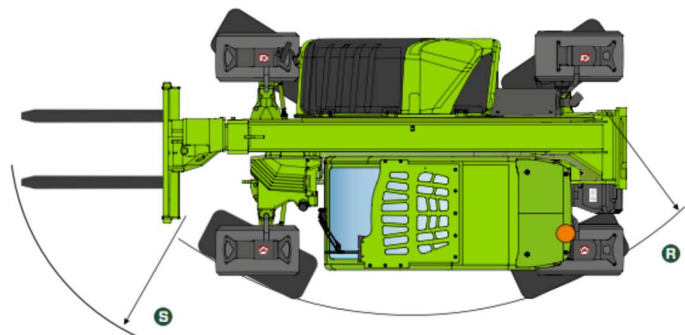

### Arbeitsdaten:

Hubhöhe: 8,60 m

Tragkraft: 3000 kg

Länge: 4,33 m

Breite: 2,10 m

Höhe: 2,02 m

Eigengewicht: 7270 kg

Antrieb: Diesel

Gabellänge: 1,20 m

integrierter Seitenschieber: ja

Rußpartikelfilter: ja

Bereifung / Abriebarm: auf Wunsch

MODELL	ABMESSUNGEN	A	B	C	D	E	F	H	M	P	R	S
TF30.9-LG	mm	4330	990	2740	600	3910	290	2100	1010	2020	3930	4660