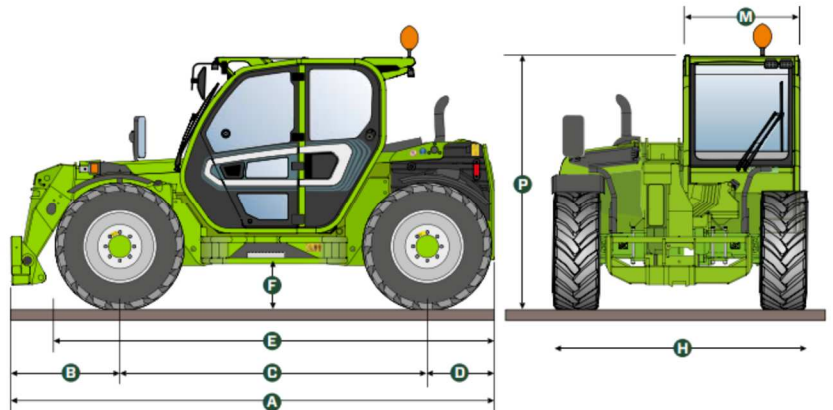

### Arbeitsdaten:

Hubhöhe: 8,60 m

Tragkraft: 3000 kg

Länge: 4,33 m

Breite: 2,10 m

Höhe: 2,02 m

Eigengewicht: 7270 kg

Antrieb: Diesel

Gabellänge: 1,20 m

integrierter Seitenschieber: ja

Rußpartikelfilter: ja

Bereifung / Abriebarm: auf Wunsch

MODELL	ABMESSUNGEN	A	B	C	D	E	F	H	M	P	R	S
TF30.9-LG	mm	4330	990	2740	600	3910	290	2100	1010	2020	3930	4660