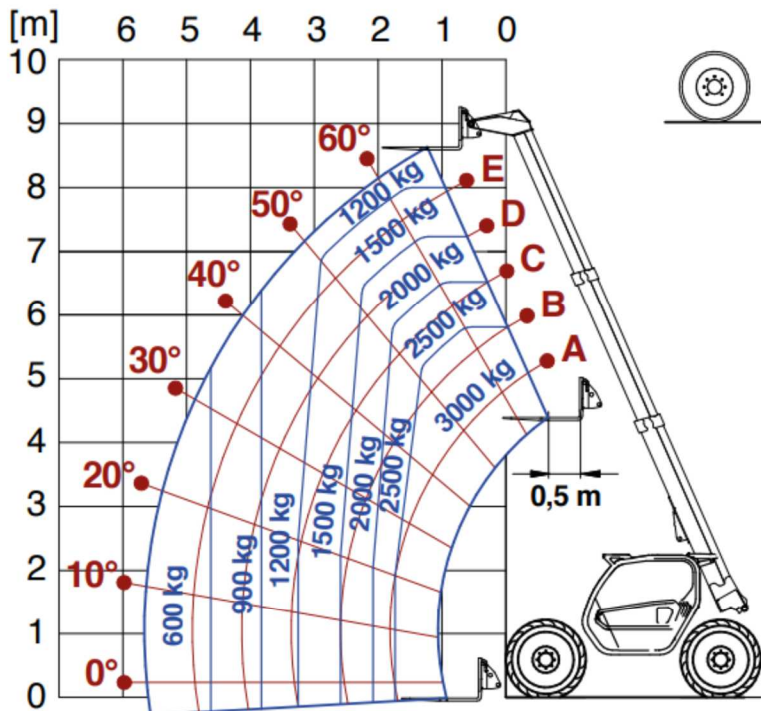

## DATENBLATT – Merlo Telestapler TF 30.9 LG (Diesel)

### Arbeitsdaten:

Hubhöhe: 8,60 m

Tragkraft: 3000 kg

Länge: 4,33 m

Breite: 2,10 m

Höhe: 2,02 m

Eigengewicht: 7270 kg

Antrieb: Diesel

Gabellänge: 1,20 m

integrierter Seitenschieber: ja

Rußpartikelfilter: ja

Bereifung / Abriebarm: auf Wunsch

MODELL	ABMESSUNGEN	A	B	C	D	E	F	H	M	P	R	S
TF30.9-LG	mm	4330	990	2740	600	3910	290	2100	1010	2020	3930	4660